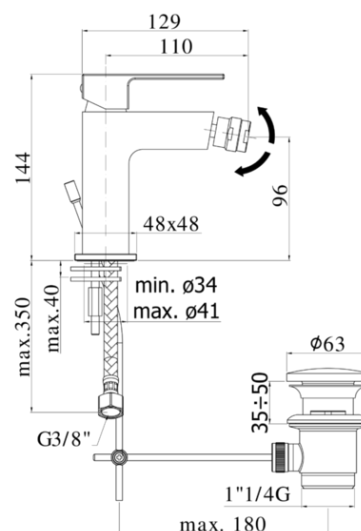

elle-effe

DESCRIZIONE | DESCRIPTION

- Miscelatore bidet completo di:
 - snodo e aeratore M24x1
 - set 2 flessibili inox 3/8" G
- Bidet mixer complete with:
 - swivel joint and aerator M24x1
 - set of 2 stainless steel hoses 3/8" G

FINITURE | FINISHES

- EL 135.. / EF 135..**
CR - Cromo | Chrome
- EL 131.. / EF 131..**
CR - Cromo | Chrome
- EL 131K.. / EF 131K..**
CR - Cromo | Chrome

ARTICOLO | ARTICLE

EL 135.. / EF 135..

- con scarico automatico 1"1/4G
- with 1"1/4G pop up waste

EL 131.. / EF 131..

- senza scarico
- without pop up waste

EL 131K.. / EF 131K..

- con scarico Clic-Clac 1"1/4G
- with 1"1/4G Clic-Clac press top waste

RAPPORTO PROVA PORTATA | FLOW RATE REPORT

	Uscita outlet	Pressione / Pressure (bar)									
		0,5	1	1.5	2	2.5	3	3.5	4	4.5	5
Portata / Flow rate (l / min)		2.75	3.88	4.74	5.52	6.19	6.84	7.44	7.96	8.46	8.89